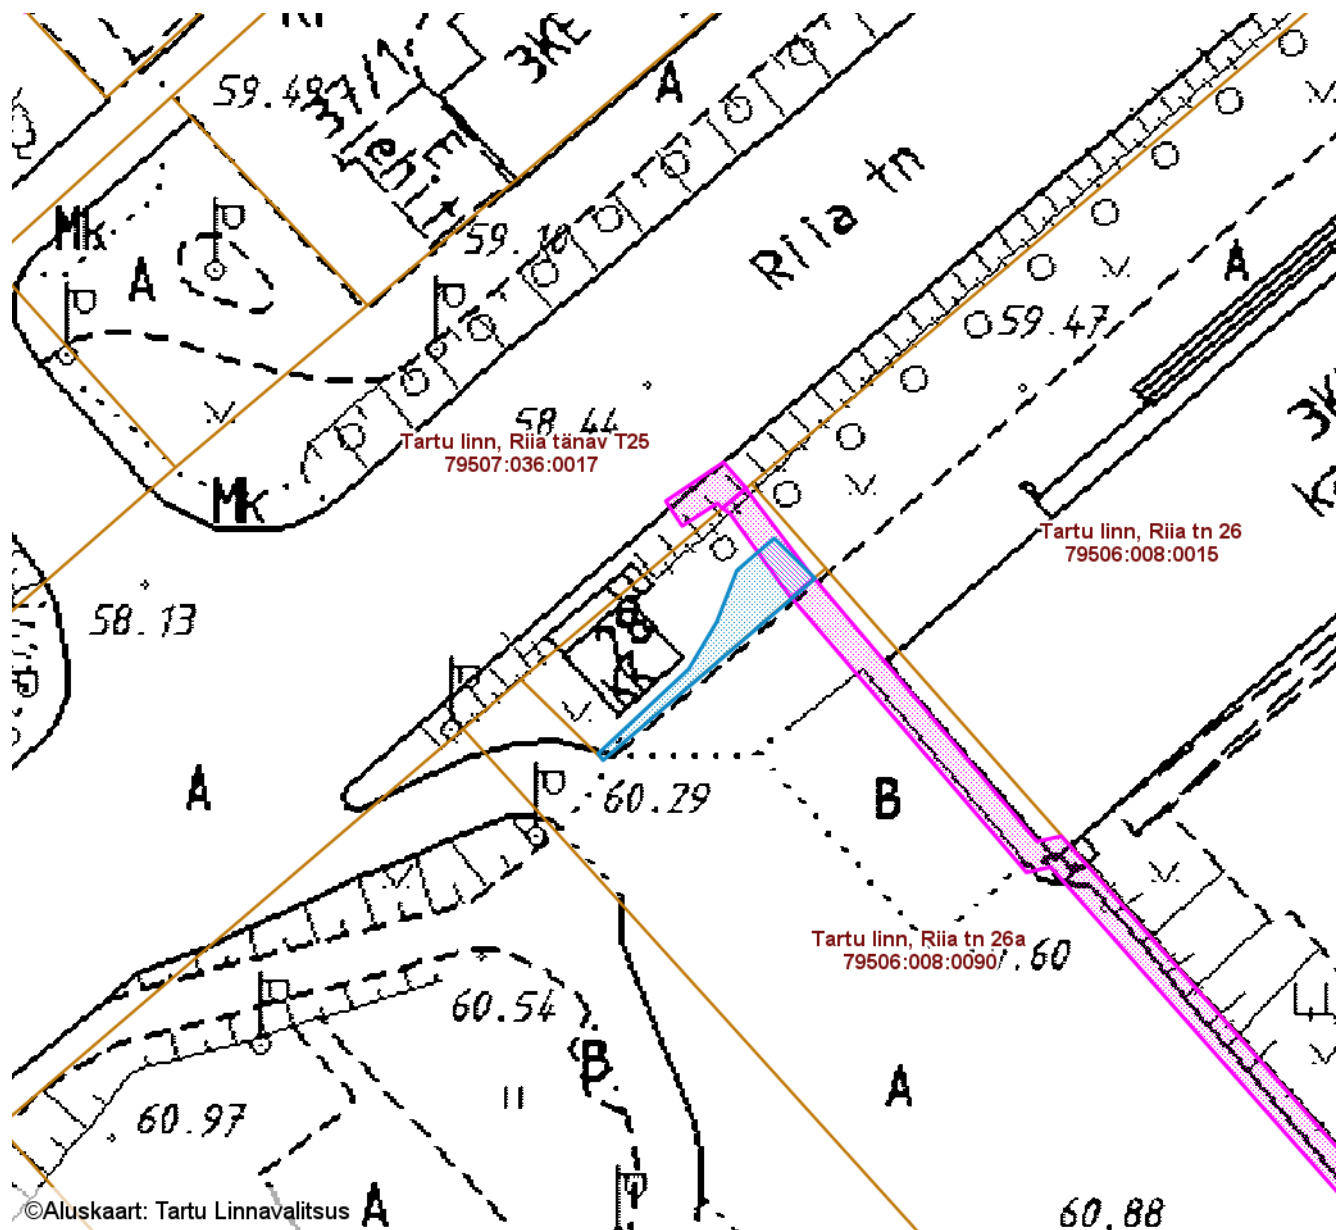

SUNDVALDUSE ALA ASENDIPLAAN

Tartu maakond, Tartu linn, Tartu linn, Riia tn 28 (79506:008:0076)

M 1 : 500

Sundvalduse ala koordinaadid

— Sundvalduse ala pindala
ligikaudu 33 m²
(3x24 kV ja 0,4 kV maakaablid)

— Olemasolevad piirangud ja
isiklikud kasutusõigused

Nr	X	Y
1	6473172.54	658750.61
2	6473178.13	658756.60
3	6473181.24	658758.45
4	6473184.64	658759.78
5	6473186.77	658762.24
6	6473184.11	658764.94
7	6473172.10	658750.93